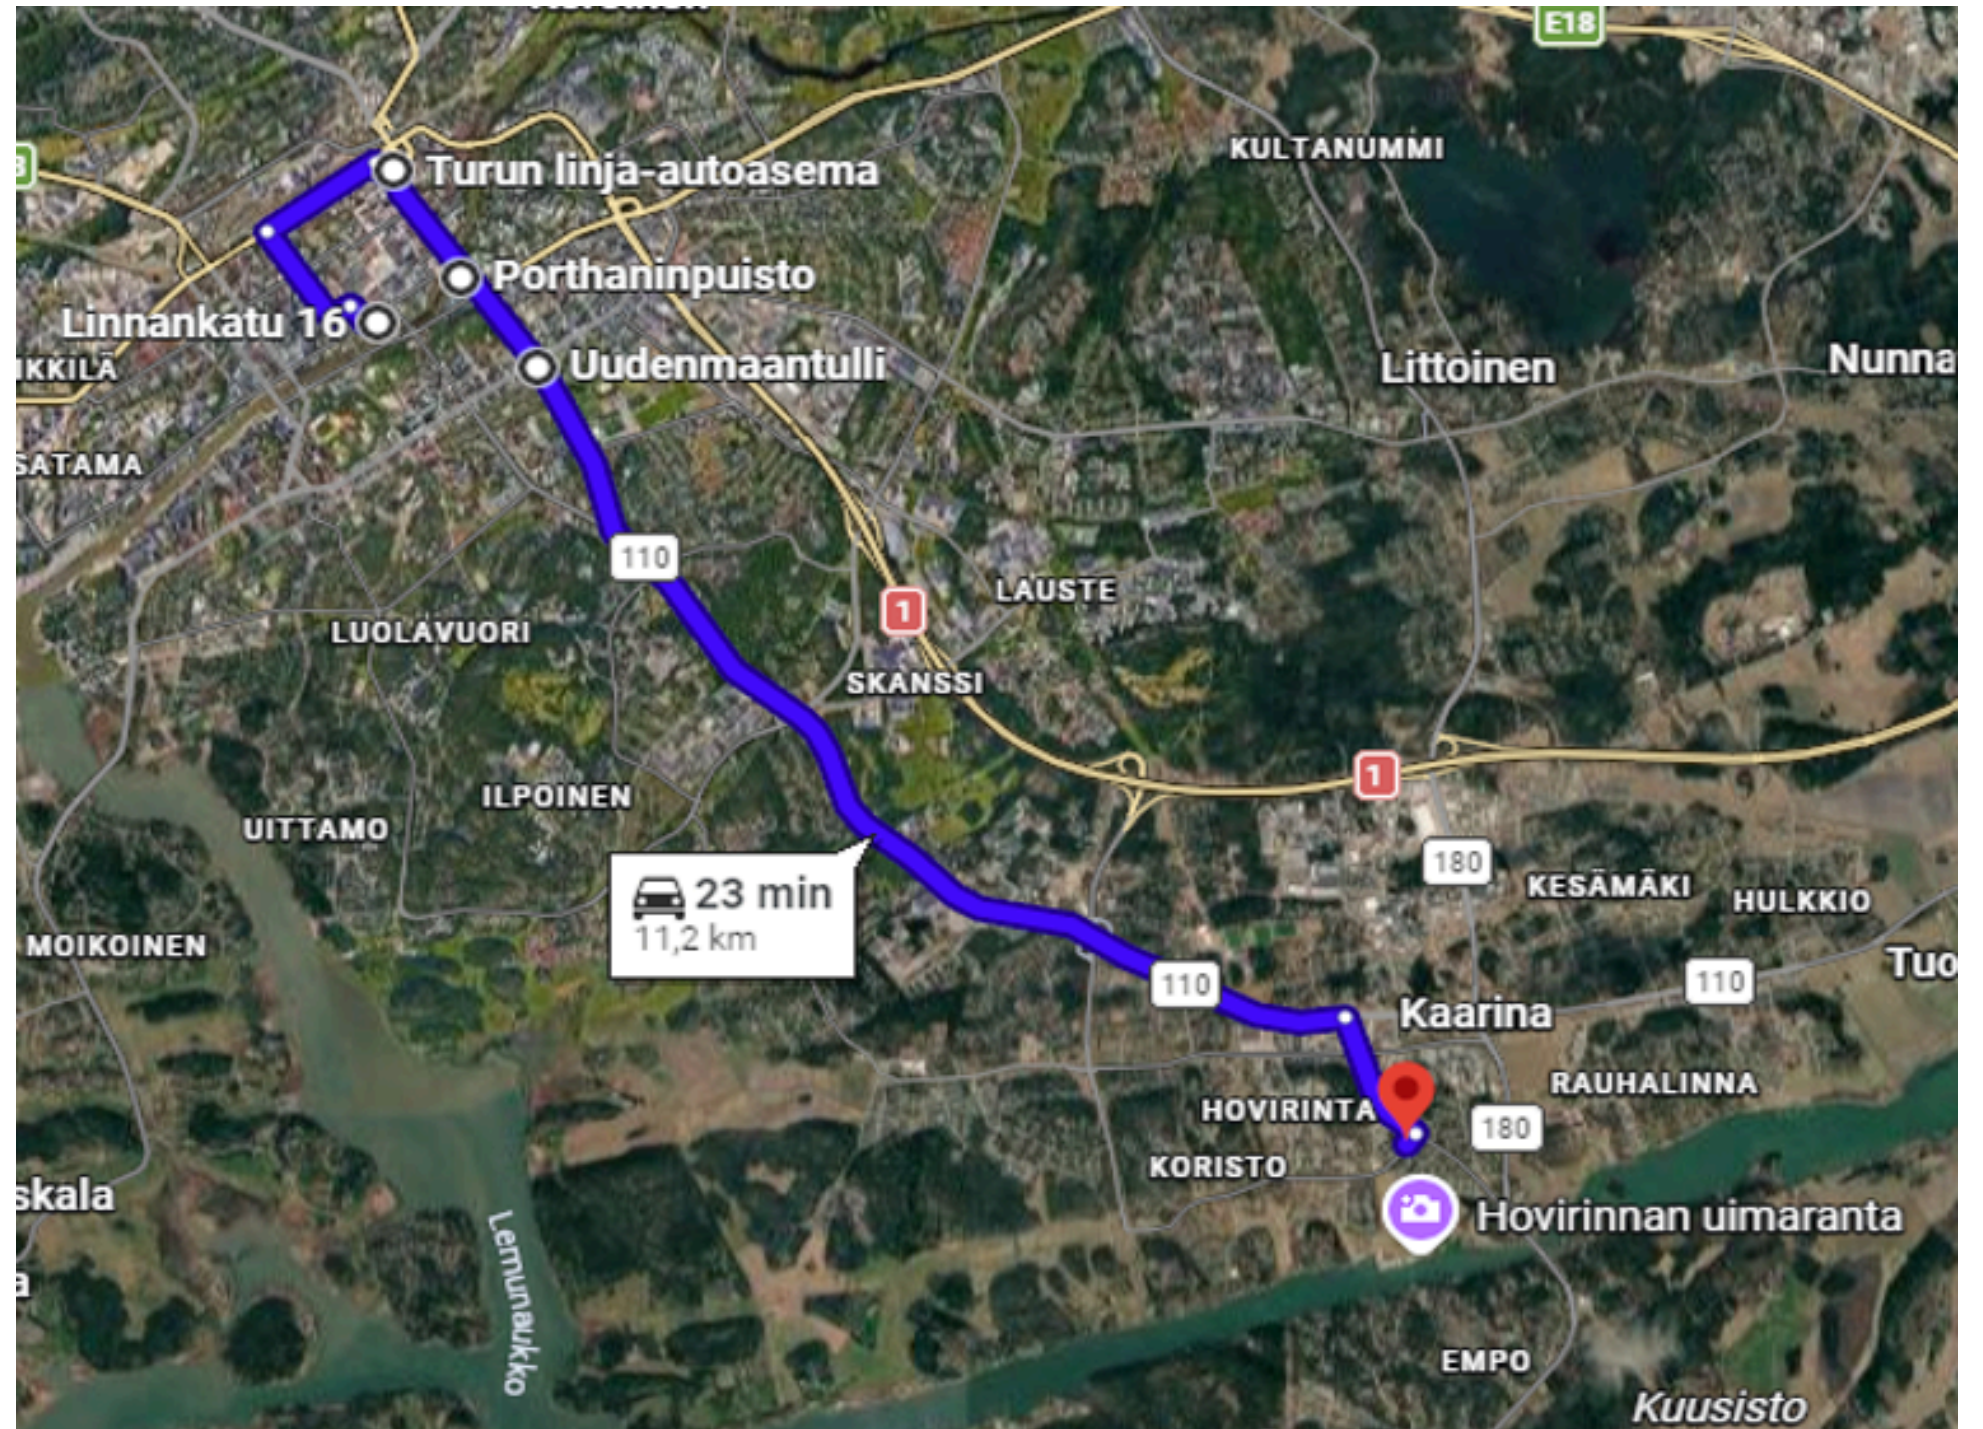

Turku-Kaarina

Linnankatu 16 - Linja-auto asema - Porthaninpuisto - Uudenmaantulli - Kaarina
(Uimarannantie: Pysäkitunnus: 6405)

Kaarina - Turku

Kaarina (Uimarannantie: Pysäkitunnus: 6405) - Uudenmaantulli - Porthaninpuisto -
Linja-auto asema - Linnankatu 16

Turku - Lähtöaika (Linnankatu- Kaarina)	Kaarina - Lähtöaika (Kaarina - Linnankatu)
14:00	
14:20	
14:40	
15:00	
15:20	
15:40	
16:00	
16:20	
16:40	
17:00	
17:20	
17:40	
18:00	18:30
19:00	19:30
20:00	20:30
21:00	21:30
22:00	22:30
	22:50
	23:10
	23:30
	23:50
	0:10
	0:30
	0:50
	1:10
	1:30

* extra busseja klo 14:30-

**extra busseja klo 01:00 -

Ostettu lippu on voimassa aktivointiin asti 8. kesäkuuta 2026 klo 08:00 saakka. Ostettua lippua ei voi peruuttaa.

Lippu on voimassa yhdelle meno-paluu matkalle Nobinan festaribussilla Turun keskustasta Summer Start festarialueelle ja takaisin Turun keskustaan tai festarialueelta Turun keskustaan ja takaisin Summer Start festarialueelle.

Aktivoitu meno -paluulippu (meno tai paluu) on voimassa 30 minuuttia aktivoinnin jälkeen. Löydät aina kaikki lippusi Oma sivut -osiossa.

Huom. Föli-alueen liput eivät ole voimassa tällä reitillä.