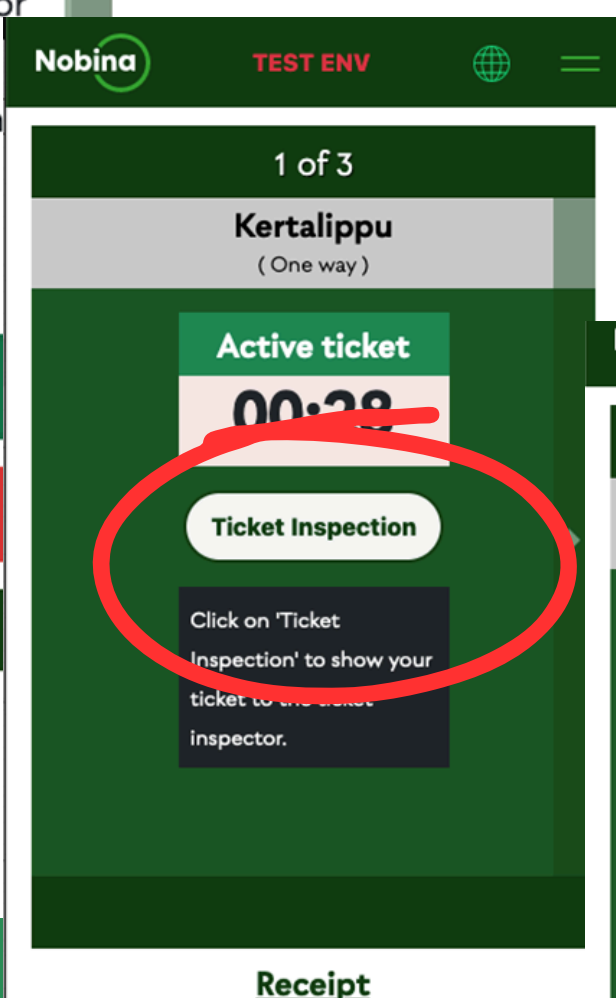

# Summer Start Festival bussiliput

Liput myynnissä

<https://nobina-biljetten.se/SummerStartFestival2026>

Ostathan liput valmiiksi nettikaupasta. Busseissa ei ole lipunmyyntiä!

Myynnissä meno-paluulippu  
Hintaan 10€ sis alv 13,5%

1. Aktivoi lippusi nettikaupassa ennen kyytiin nousua. Aktivoitu lippu on voimassa 30 minuuttia.

2. Avaa QR koodi valmiiksi painamalla "ticket inspection".

3. Näytä QR koodi kuljettajalle/lukijalle.

**Nobina**

Lippu ei ole enää voimassa.  
Aktivoi uusi matka.