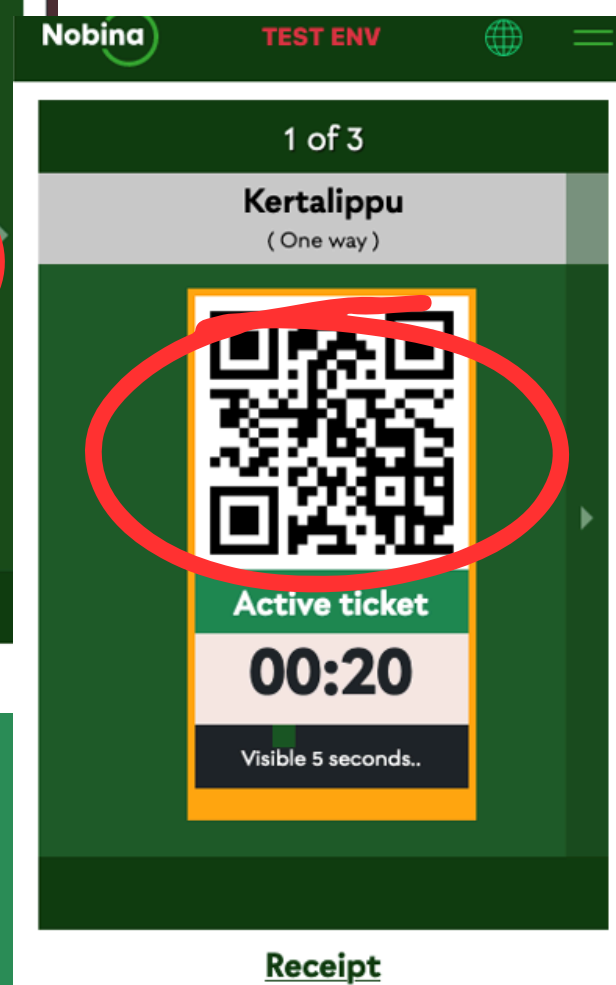

# Summer Start Festival bussiliput

Liput myynnissä

<https://nobina-biljetten.se/SummerStartFestival2026>

Ostathan liput valmiiksi nettikaupasta. Busseissa ei ole lipunmyyntiä!

Myynnissä meno-paluulippu  
Hintaan 10€ sis alv 13,5%

1. Aktivoi lippusi nettikaupassa ennen kyytiin nousua. Aktivoitu lippu on voimassa 30 minuuttia.

2. Avaa QR koodi valmiiksi painamalla "ticket inspection".

3. Näytä QR koodi kuljettajalle/lukijalle.

**Nobina**

Lippu ei ole enää voimassa.  
Aktivoi uusi matka.