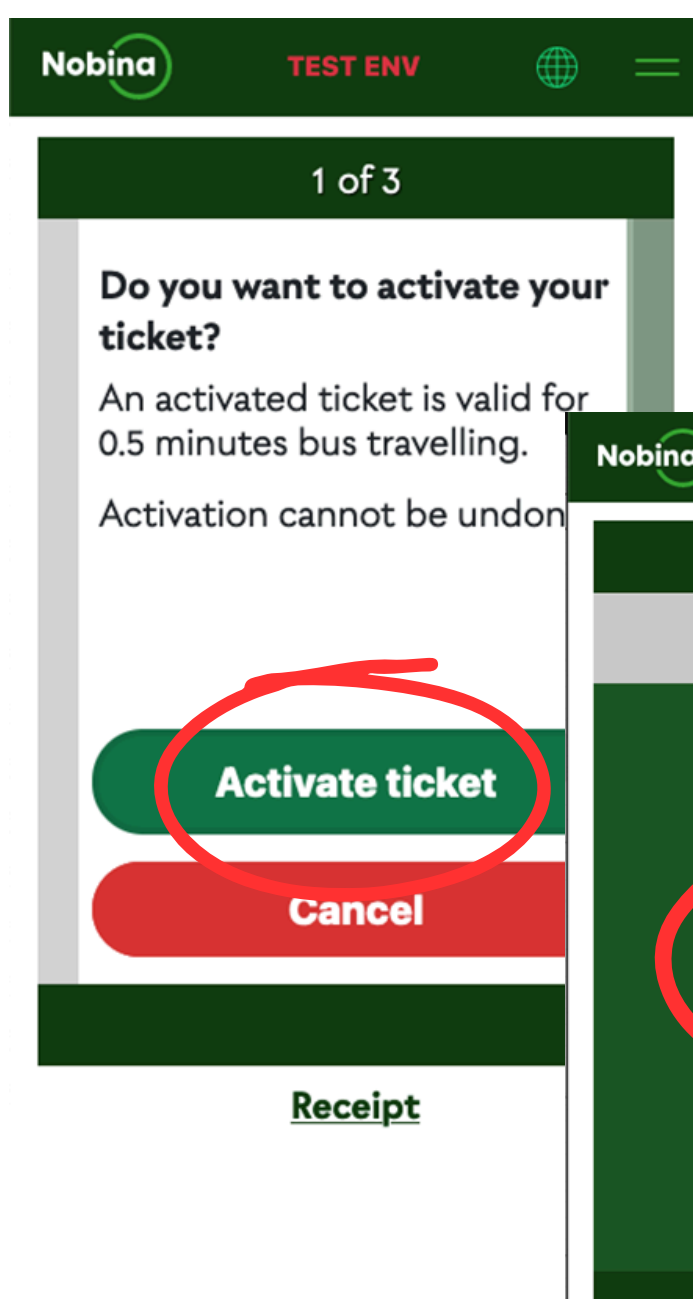

# Summer Start Festival bussiliput

Liput myynnissä

<https://nobina-biljetten.se/SummerStartFestival2026>

Ostathan liput valmiiksi nettikaupasta. Busseissa ei ole lipunmyyntiä!

Myynnissä meno-paluulippu  
Hintaan 10€ sis alv 13,5%

1. Aktivoi lippusi nettikaupassa ennen kyytiin nousua. Aktivoitu lippu on voimassa 30 minuuttia.

2. Avaa QR koodi valmiiksi painamalla "ticket inspection".

3. Näytä QR koodi kuljettajalle/lukijalle.

**Nobina**

Lippu ei ole enää voimassa.  
Aktivoi uusi matka.